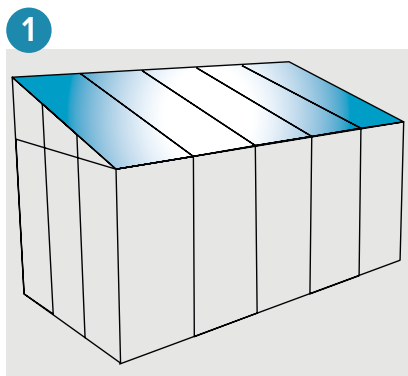

Die Dachtypen

Unsere 7 Standard-Dachtypen

Wir bieten 7 Standard-Dachtypen an, die schnell und einfach geplant und kalkuliert werden können.

Das Terrassendach PRIME bietet jedoch für jede Bausituation die ideale Lösung, so können neben diesen Standard-Dachtypen auch individuelle Dachformen an die örtlichen Gegebenheiten angepasst und nach den Bedürfnissen des Kunden geplant und umgesetzt werden.

Info

Ihre Bausituation erfordert eine spezielle Dachform? STAR-BAU unterstützt Sie bei der Lösungsfindung und Angebotserstellung von komplexen Terrassendächern. Denn mit STAR-BAU gibt es mit Sicherheit eine Lösung.